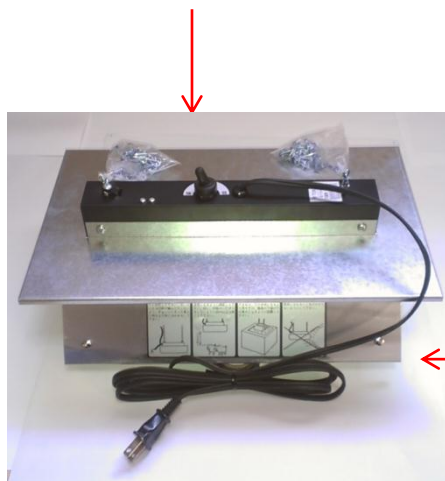

## 交換可能なパーツ

コルツヒーター  
切替スイッチ

コルツヒーター  
電源コード

コルツヒーター  
管球300W

コルツヒーター  
切替スイッチ

表

コルツヒーター  
電源コード

裏